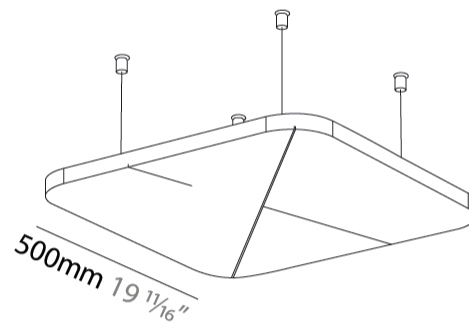

PROJECT	
TYPE	
SPECIFIER	
QUANTITY	
DATE	

QUANTUM ACOUSTIC PANEL SUSPENSION

A300706-

base number	Finishes (Diamond)	Finish Options	Cable Length

1. To build a product code in our configurator select the specify button on the base model # product page
2. To build a manual product code on this datasheet choose from the options listed below in blue font and add the suffix to the base model #

GENERAL

Series: Quantum Acoustic Panel
Brand: Prolicht
Division: Architectural
Mounting Type: Suspension
Mounting Location: Ceiling
Subcategory: Acoustic

PHYSICAL

Shape: Round
Length (mm): 500
Length (in): 19 11/16
Width (mm): 500
Width (in): 19 11/16
Height (mm): 24
Height (in): 15/16

Fixture Finish: [ANC](#) / [ASH](#) / [BNA](#) / [BTC](#) / [BZE](#) / [CEL](#) / [EGG](#) / [EVG](#) / [FOG](#) / [FOS](#) / [FST](#) / [FUA](#) / [IRI](#) / [IRO](#) / [KHA](#) / [LIC](#) / [LIM](#) / [MER](#) / [MSN](#) / [MUS](#) / [ONX](#) / [PEA](#) / [PLU](#) / [POL](#) / [PPY](#) / [RAY](#) / [ROY](#) / [RST](#) / [STE](#) / [SWD](#) / [TAN](#) / [TAU](#)

Holder Finish: [SSR](#) / [BKV](#) / [CWI](#) / [CRY](#) / [HAB](#) / [LAG](#) / [UFT](#) / [ITA](#) / [RUA](#) / [RUR](#) / [MIC](#) / [FTG](#) / [MYG](#) / [TWT](#) / [LOD](#) / [PUS](#) / [FRO](#) / [FUP](#) / [KIA](#) / [POP](#) / [BLS](#) / [SPG](#) / [MEY](#) / [GOH](#) / [GUM](#) / [CHC](#) / [COM](#) / [ABZ](#) / [JAG](#)

Fixture Material: [Aluminum](#)
[Cable Details: 2000mm / 6000mm Transparent Cable](#)

ELECTRICAL

LED

OPTICAL

RATINGS AND CERTIFICATIONS

Certified By: CSA Certified to UL and CSA Standards
IP rating: IP20