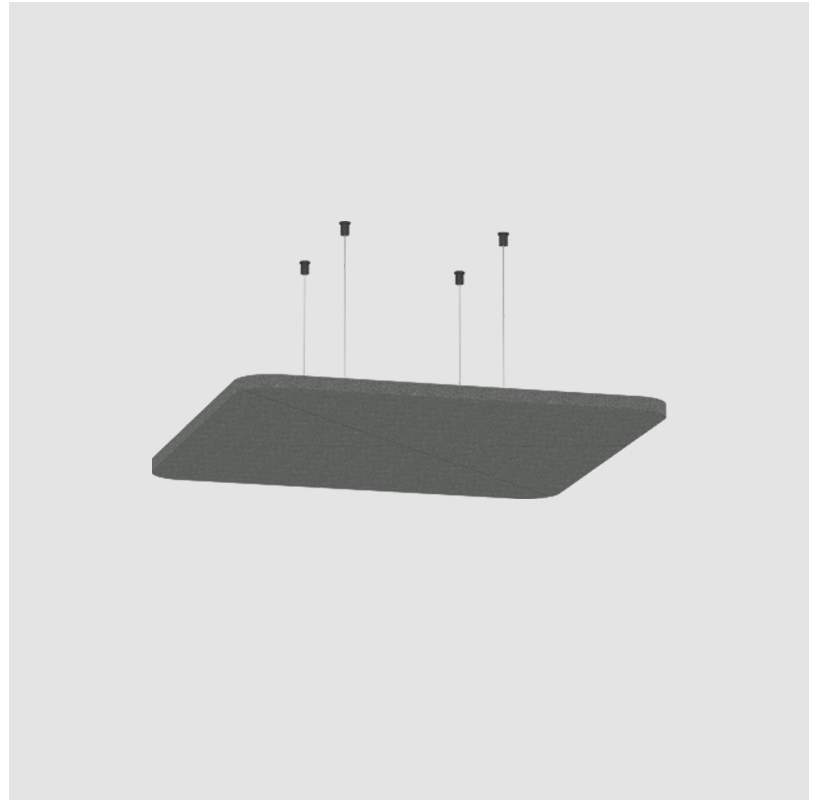

PROJECT	
TYPE	
SPECIFIER	
QUANTITY	
DATE	

QUANTUM ACOUSTIC PANEL SUSPENSION

A300706-

base number	Finishes (Diamond)	Finish Options	Cable Length

1. To build a product code in our configurator select the specify button on the base model # product page
2. To build a manual product code on this datasheet choose from the options listed below in blue font and add the suffix to the base model #

GENERAL

Series: Quantum Acoustic Panel
Brand: Prolicht
Division: Architectural
Mounting Type: Suspension
Mounting Location: Ceiling
Subcategory: Acoustic

PHYSICAL

Shape: Round
Length (mm): 500
Length (in): 19 11/16
Width (mm): 500
Width (in): 19 11/16
Height (mm): 24
Height (in): 15/16

Fixture Finish: [ANC](#) / [ASH](#) / [BNA](#) / [BTC](#) / [BZE](#) / [CEL](#) / [EGG](#) / [EVG](#) / [FOG](#) / [FOS](#) / [FST](#) / [FUA](#) / [IRI](#) / [IRO](#) / [KHA](#) / [LIC](#) / [LIM](#) / [MER](#) / [MSN](#) / [MUS](#) / [ONX](#) / [PEA](#) / [PLU](#) / [POL](#) / [PPY](#) / [RAY](#) / [ROY](#) / [RST](#) / [STE](#) / [SWD](#) / [TAN](#) / [TAU](#)

Holder Finish: [SSR](#) / [BKV](#) / [CWI](#) / [CRY](#) / [HAB](#) / [LAG](#) / [UFT](#) / [ITA](#) / [RUA](#) / [RUR](#) / [MIC](#) / [FTG](#) / [MYG](#) / [TWT](#) / [LOD](#) / [PUS](#) / [FRO](#) / [FUP](#) / [KIA](#) / [POP](#) / [BLS](#) / [SPG](#) / [MEY](#) / [GOH](#) / [GUM](#) / [CHC](#) / [COM](#) / [ABZ](#) / [JAG](#)

Fixture Material: [Aluminum](#)
[Cable Details: 2000mm / 6000mm Transparent Cable](#)

ELECTRICAL

LED

OPTICAL

RATINGS AND CERTIFICATIONS

Certified By: CSA Certified to UL and CSA Standards
IP rating: IP20